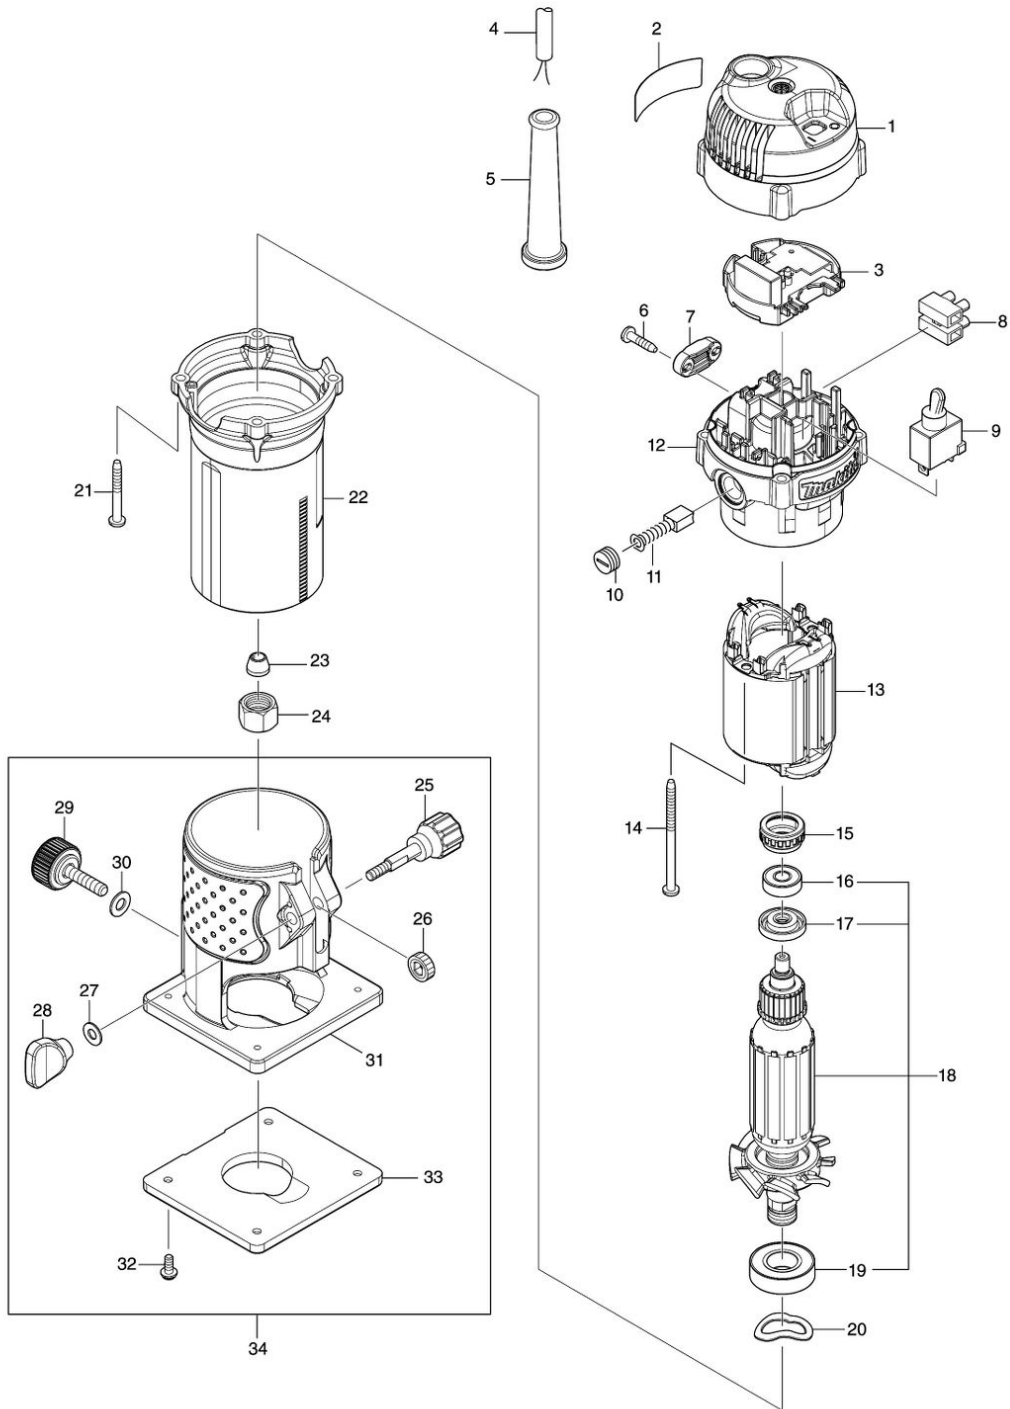

Partdrawing for 3711 - Kantenfreesmaschine

Model No.3711 TRIMMER

Nr.	Part nr.	Name
001	413774-8	Afdekkap 3711
002	811T68-9	Naamplaat 3711
003	620F47-0	Controller 3711/3712/M3702
003C10	646358-9	Ontstoringsfilter Hr2210 A
004	665394-6	Netsnoer 2X1.00 2.5Mtr P
005	682569-2	Kabeltule Mt953 P
006	266326-2	Tap Schroef 4X18mm P
007	687124-5	Klemstrip 9555Nb/Bo3711 A
008	654531-7	Kroonsteen Rp0910
009	651066-9	Schakelaar ST115A-TB-S1 M3600
010	643550-8	Koolborstelhouderdop
011	191940-4	Koolborstel Set Cb-411 P
012	141D19-5	Steun cpl 3711/12
013	594774-8	Veld 240V 3711/12
013C10	654100-4	Statorveer
013C20	654485-8	Draadbus M1902
014	266340-8	Tap Schroef 4X65Mm
015	421494-0	Rubber Ring 9521Nb-9522Nb
016	210034-7	Kogellager 607Llb P
017	681668-7	Keerring Rt0700
018	515634-1	Anker assy 240v 3709
018C10	241667-7	Waaier 52
019	211489-9	Kogellager 6002LLU P
020	267785-3	Veerring 23
021	266351-3	Schroef 4X35 A
022	141D78-9	Motorhuiset 3711/12
022C10	8034K8-2	Schaalverdeling M3702
023	763662-2	Spantang 6mm kantenfrees
024	763661-4	Spanmoer kantenfrees
025	265771-8	Vleugelbout M5x33mm 3901
026	226217-9	Tandwiel Hulpgeleider 3901
027	941101-4	Sluitring M5 P
028	252652-5	Sterknop M5 3901
029	265763-7	Vastzetschroef M6X25 Rt0700 A
030	941151-9	Sluitring 6X12Mm A
031	419138-4	Voet 3709
032	265142-9	Schroef 4X10
033	410585-2	Zoolbeschermplaat 3703 Transp
034	194267-1	Kantenfreesvoet